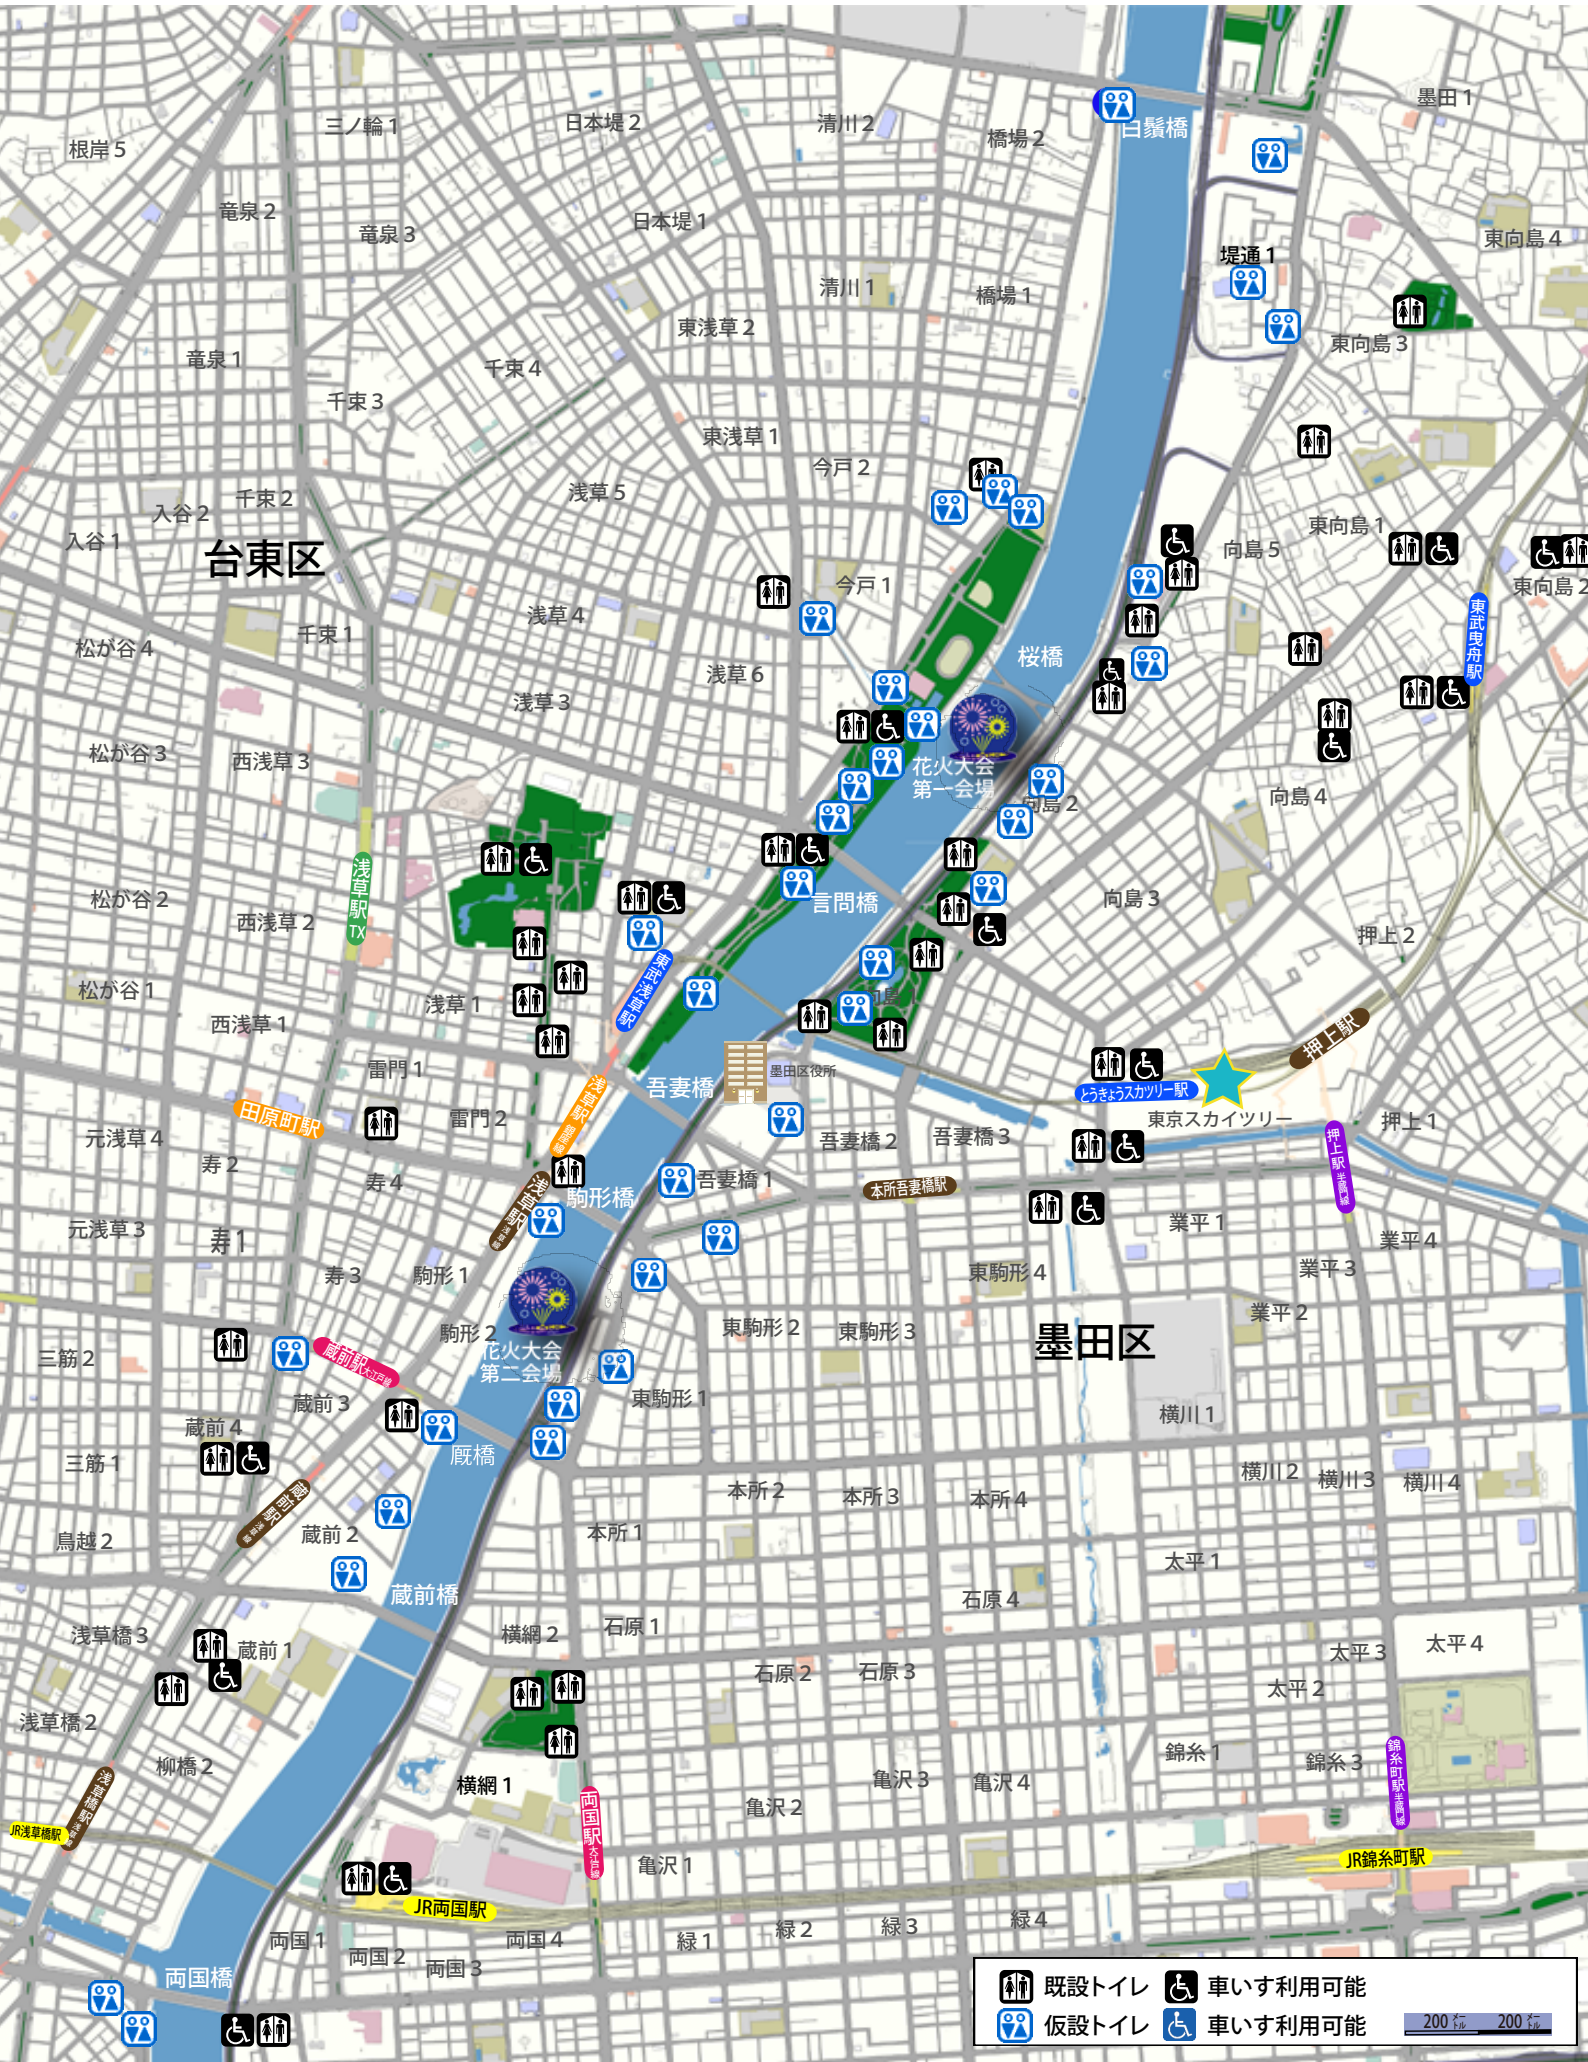

平成30年(第41回)隅田川花火大会 会場周辺トイレマップ

	既設トイレ		車いす利用可能
	仮設トイレ		車いす利用可能

200m 200m